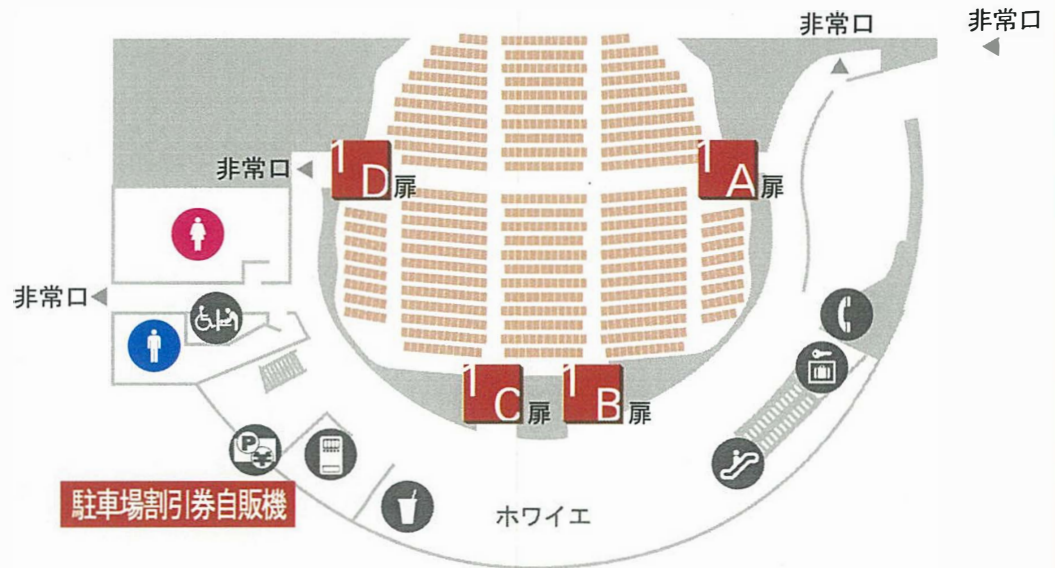

# 駐車場割引プリペイドカードのご案内

大ホール  
hall  
6F  
1階席

ロビーの自動販売機にてリバーウォーク北九州駐車場の駐車料金が  
お得になるプリペイドカードを販売しております。

**3時間券** 通常料金900円 → **400円**  
**5時間券** 通常料金1500円 → **650円**

バスカードのように駐車場の精算機に通すと、その時間分減額されます。  
リバーウォーク北九州・T-JOY・美術館の無料駐車券との併用も可能で、  
もしカードの残り時間が余っても次回ご来場時に使用できます。  
この機会にぜひご利用ください。

※市営室町駐車場・市営勝山地下駐車場ではご利用いただけません。  
※一旦ご購入されたプリペイドカードは払い戻しできませんのでご注意ください。

お問い合わせ リバーウォーク北九州駐車場管理室 093(573)1530